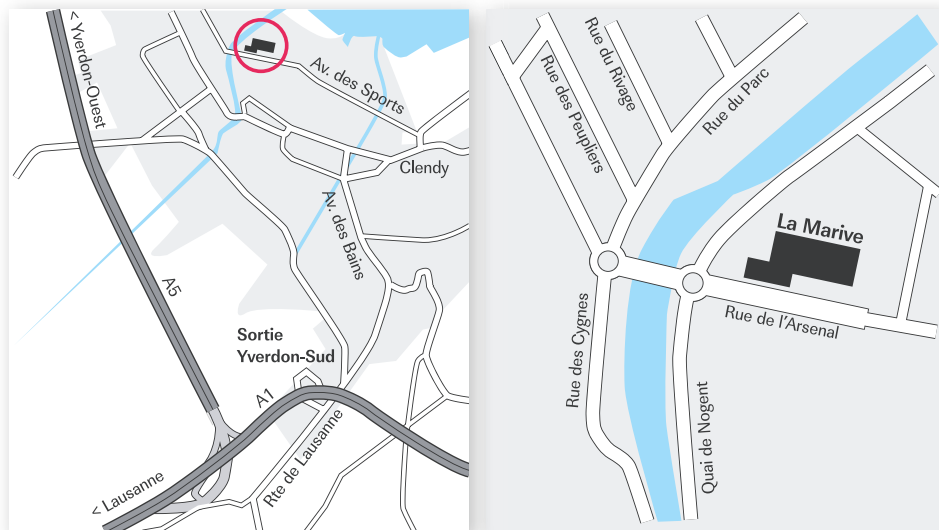

LA MARIVE

Salle des spectacles et de congrès

PLAN D'ACCÈS

Quai de Nogent 1 - CH-1400 Yverdon-les-Bains

A 2 minutes de la sortie autoroute Yverdon-Ouest.
Suivre "Centre" > "Lac" > "La Marive"